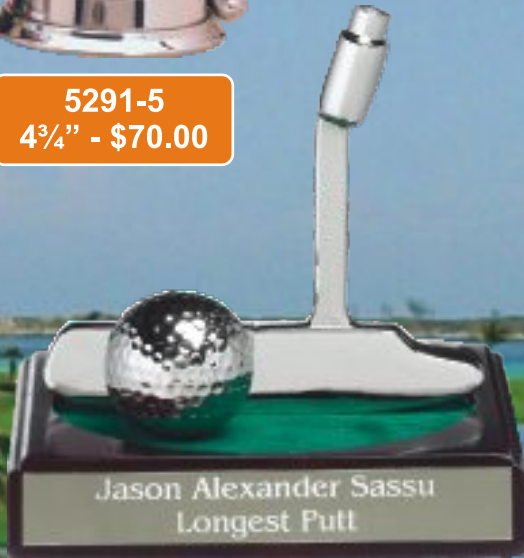

G703-5 10½" \$97.30

G601-5 11½" \$123.40

5289-5
4¾" - \$65.50

G702-5 8" \$61.05

5291-5
4¾" - \$70.00

5290-5
4¾" - \$65.50

G3905-5 3¼" \$54.35

G4005-5 5¼" \$54.35